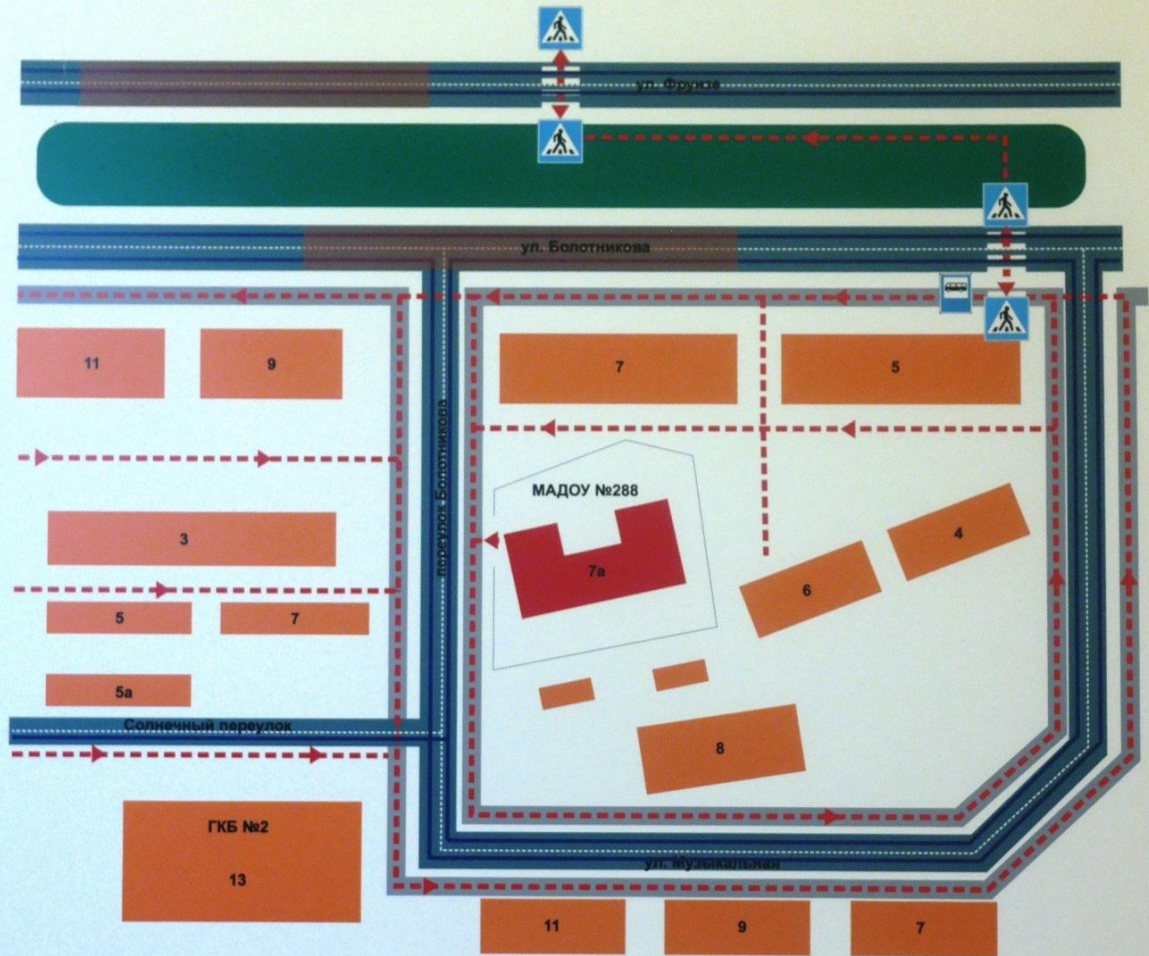

СХЕМА

безопасного маршрута воспитанников
МАДОУ "Детский сад №288 комбинированного вида"
Кировского района г. Казани

-  - ТРОТУАР
-  - ОБРАЗОВАТЕЛЬНОЕ УЧРЕЖДЕНИЕ
-  - ЖИЛАЯ ЗАСТРОЙКА
-  - ПРОЕЗЖАЯ ЧАСТЬ
-  - ОПАСНЫЕ УЧАСТКИ
-  - АВТОБУСНАЯ ОСТАНОВКА
-  - ДВИЖЕНИЕ ТС
-  - ДВИЖЕНИЕ ДЕТЕЙ (УЧЕНИКОВ) В (ИЗ) ОБРАЗОВАТЕЛЬНОЕ УЧРЕЖДЕНИЕ
-  - ПЕШЕХОДНЫЙ ПЕРЕХОД